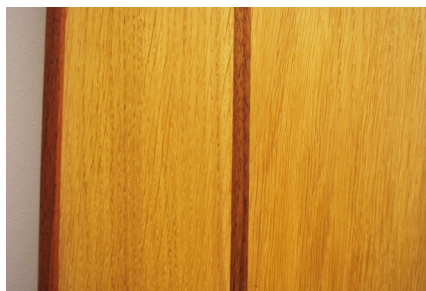

Lumi Trendline

Ramfärg: Silver
1 st dörr - tonad spegel
2 st dörr - vit ask

Total bredd:
Höjd: 1720 mm
Bredd: 2530 mm

PRIS: **4.350:-** inkl moms
Ordinarie pris: 7.402:-

Lumi Optima

Ramfärg: Guld
3 st dörrar 983x2000mm - klar spegel

Inkl skenor

Total bredd:
Höjd: 2000 mm
Bredd: 2900 mm

PRIS: **8.650:-** inkl moms
Ordinarie pris: 13.308:-

Lumi Design Ek/valnöt intarsia

2 st dörrar

Total bredd:
Höjd: 2282 mm
Bredd: 1200 mm

PRIS: **5.500:-** inkl moms
Ordinarie pris: 11.540:-